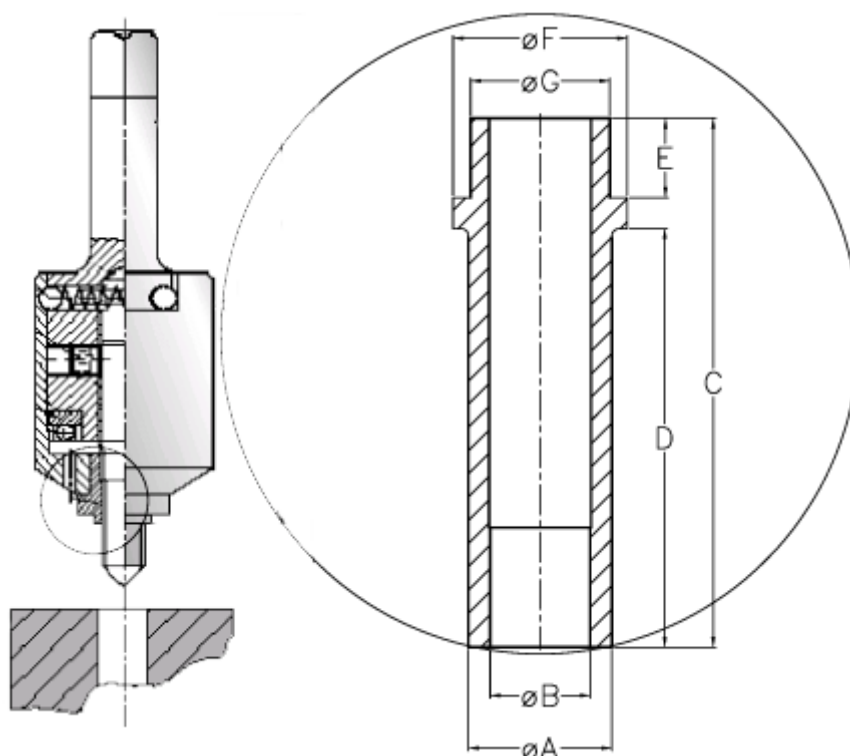

Varenummer: 126200035300
Beskrivelse: Førebøsning 620 0 035.300
For M3,5

Mål

A = 6 +/-0,1
B = 3,6 +0,1
C = 10.0
D = 1.5
E = 6
F = 10
G = 6,6 r6